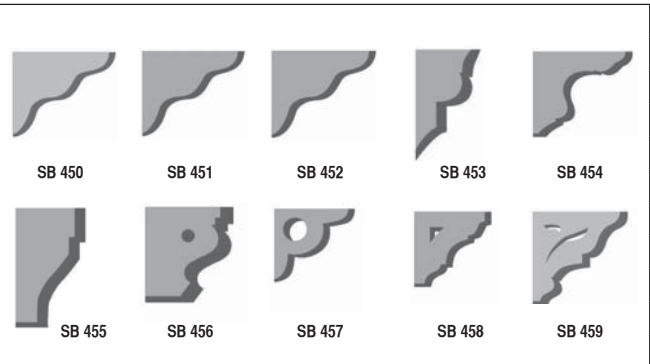

PRODUCT	Size (h x w)	Price each
VB 510	450 x 550	\$45.95
VB 511	290 x 495	\$45.95
VB 512	240 x 428	\$45.95
VB 513	240 x 428	\$45.95
VB 514	450 x 450	\$45.95
VB 515	450 x 300	\$29.95
VB 516	300 x 500	\$45.95
VB 517	285 x 495	\$45.95
VB 518	282 x 495	\$45.95
VB 519	250 x 285	\$34.95
VB 520	320 x 450	\$45.95
VB 521	450 x 290	\$29.95
VB 522	400 x 400	\$45.95
VB 523	290 x 295	\$34.95
VB 524	420 x 400	\$29.95
VB 525	290 x 400	\$29.95
VB 526	330 x 290	\$29.95
VB 527	290 x 450	\$34.95
VB 528	380 x 450	\$45.95
VB 529	321 x 282	\$34.95
VB 530	400 x 400	\$29.95
VB 531	400 x 400	\$29.95
VB 532	400 x 420	\$29.95
VB 533	380 x 480	\$29.95
VB 600	910 x 290	\$39.95
VB 601	900 x 265	\$39.95
VB 602	910 x 290	\$39.95
VB 603	900 x 230	\$39.95
VB 604	600 x 230	\$29.95
VB 605	610 x 340	\$34.95
VB 606	700 x 300	\$34.95
VB 607	600 x 450	\$34.95
VB 608	300 x 230	\$14.95
VB 609	310 x 300	\$29.95
VB 610	380 x 380	\$19.95
VB 611	400 x 410	\$34.95
VB 612	267 x 750	\$45.95
VB 613	260 x 330	\$29.95
VB 614	245 x 270	\$29.95
VB 615	290 x 305	\$29.95
VB 616	274 x 409	\$34.95
VB 617	281 x 283	\$29.95
VB 618	330 x 330	\$34.95
VB 619	275 x 275	\$29.95
VB 620	325 x 325	\$29.95

30mm thick lasercut clear araucaria LOSP treated for external durability.

VERANDAH BRACKETS

Heritage Products

SHELF BRACKETS, POST TOPS & FINIALS

Heritage Products

4.2 SHELF BRACKETS

PRODUCT	Size	Price Each
SB450	125mm x 150mm	\$7.95
SB451	150mm x 200mm	\$7.95
SB452	200mm x 250mm	\$12.95
SB453	150mm x 85mm	\$4.95
SB454	160mm x 160mm	\$7.95
SB455	190mm x 96mm	\$7.95
SB456	117mm x 100mm	\$7.95
SB457	200mm x 200mm	\$12.95
SB458	186mm x 192mm	\$12.95
SB459	210mm x 200mm	\$10.41