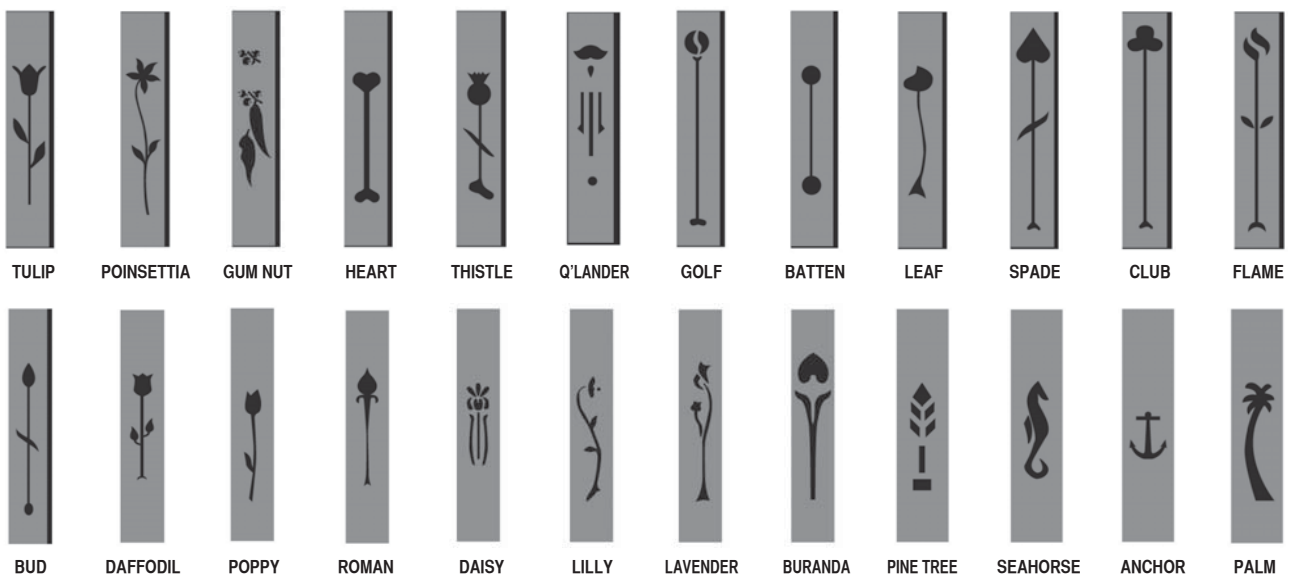

“ Decorative feature panels add character to any home - old or new! ”

RHYS DAVIES
Sales 5 Years Service

DOUBLE FEATURE PANEL DESIGNS - For use with midrail handrail designs.

SINGLE FEATURE PANEL DESIGNS

FRIEZE PANEL DESIGNS

VERANDAH BRACKETS

Heritage Products

4.1 VERANDAH BRACKETS

PRODUCT	Size (h x w)	Price each
VB 201	240 x 428	\$24.95
VB 202	240 x 425	\$24.95
VB 203	190 x 400	\$19.95
VB 204	200 x 400	\$19.95
VB 205	195 x 450	\$24.95
VB 206	250 x 460	\$24.95
VB 207	222 x 395	\$24.95
VB 208	235 x 395	\$24.95
VB 209	220 x 410	\$24.95
VB 210	247 x 430	\$24.95
VB 211	491 x 297	\$34.95
VB 212	390 x 340	\$29.95
VB 213	305 x 310	\$29.95
VB 214	387 x 276	\$29.95
VB 215	440 x 230	\$29.95
VB 216	333 x 293	\$29.95
VB 217	430 x 210	\$29.95
VB 218	430 x 240	\$24.95
VB 219	334 x 263	\$24.95
VB 220	350 x 282	\$24.95
VB 221	280 x 187	\$14.95
VB 222	280 x 260	\$24.95
VB 223	197 x 327	\$24.95
VB 224	400 x 400	\$29.95
VB 225	280 x 380	\$24.95
VB 226	310 x 250	\$24.95
VB 227	280 x 400	\$29.95
VB 228	282 x 282	\$24.95
VB 229	400 x 240	\$29.95
VB 230	300 x 261	\$19.95
VB 231	300 x 500	\$29.95
VB 232	282 x 266	\$24.95
VB 233	285 x 285	\$24.95
VB 234	290 x 290	\$24.95
VB 235	290 x 430	\$29.95
VB 301	350 x 335	\$14.95
VB 302	330 x 330	\$14.95
VB 303	345 x 325	\$14.95
VB 304	350 x 353	\$14.95
VB 305	320 x 320	\$14.95
VB 306	330 x 306	\$14.95
VB 307	275 x 280	\$14.95
VB 308	295 x 320	\$14.95
VB 309	330 x 260	\$14.95
VB 310	320 x 315	\$14.95